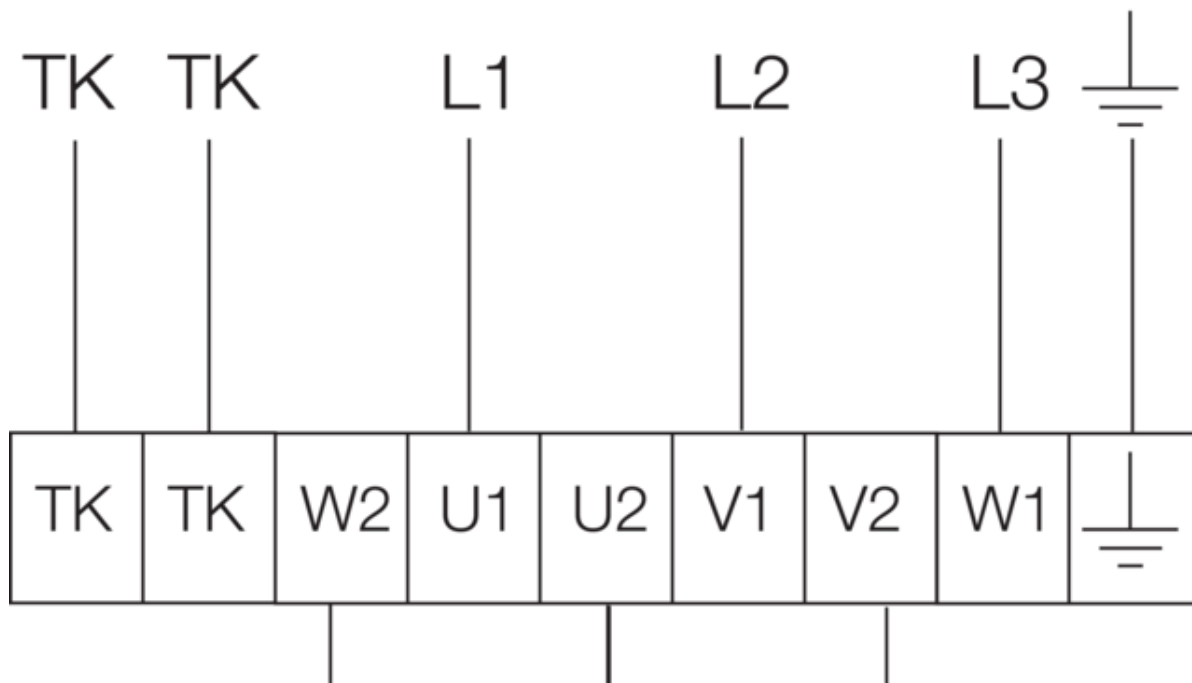

Размеры

	A	B	C	D	E	F	I	J	K	L
TOV 450	830	757	590	487	M8 (6x)	800	50	350	400	800

Схема подключения

400V 3~

Принадлежности

Электрические принадлежности

- CO2RT-R-D Transmitter (6993)
- Presence detector/IR24-P (6995)
- REV-5POL/07 ON/OFF (33980)
- RTRD 4 Speed cont. Systemair (5942)
- RTRDU 4 Speed contr. Systemair (5946)
- RT 0-30 Room Thermostat (5151)
- STDT 16 Motor Protection (5152)