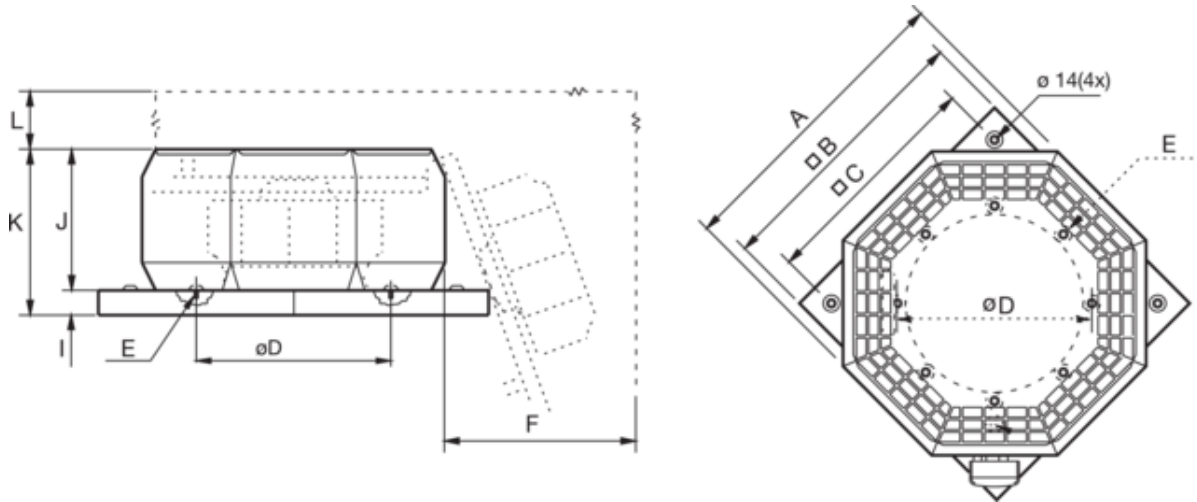

Размеры

	A	B	C	D	E	F	I	J	K	L
TOV 450	830	757	590	487	M8 (6x)	800	50	350	400	800

Схема подключения

400V 3~

Принадлежности

Электрические принадлежности

- CO2RT-R-D Transmitter (6993)
- Presence detector/IR24-P (6995)
- REV-5POL/07 ON/OFF (33980)
- RTRD 4 Speed cont. Systemair (5942)
- RTRDU 4 Speed contr. Systemair (5946)
- RT 0-30 Room Thermostat (5151)
- STDT 16 Motor Protection (5152)